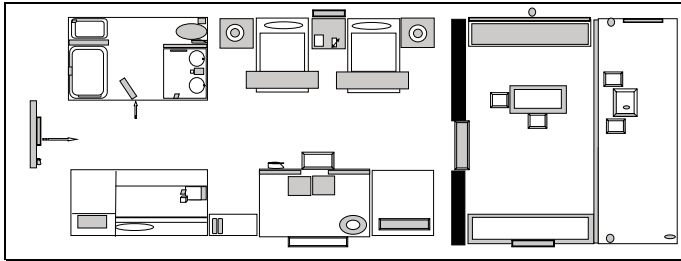

PALACE DUBLEX

В отеле 7 номеров Palace Duplex. На каждом этаже номера имеют отдельные туалет и ванная комната.

Вид	м ²	Maks. Kapasite	Характеристик
Номера расположены в главном блоке; вид на лес, поле для гольфа или море.	80	2 взрослых и 2 ребенка или 3 взрослых и 1 ребенок	Диван и 2 ванные комнаты. На первом этаже: 2 односпальные кровати; в остальном общие характеристики На втором этаже: спальная комната с двуспальной кроватью.

* Каждый номер обладает характеристиками, описанными в общей таблице.

** Размеры односпальных кроватей в номерах в главном блоке 100 x 200 см, двуспальных кроватей - 180 x 200 см.

В нашем отеле предусмотрены все детали для обеспечения максимального комфорта гостей с ограниченными физическими возможностями. У нас есть специально оформленные номера, а также предусмотрены дороги без препятствий, пандусы и вся необходимая инфраструктура.