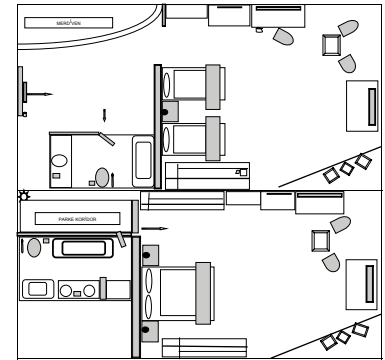

LALE SUITE

13TAK

23TAK