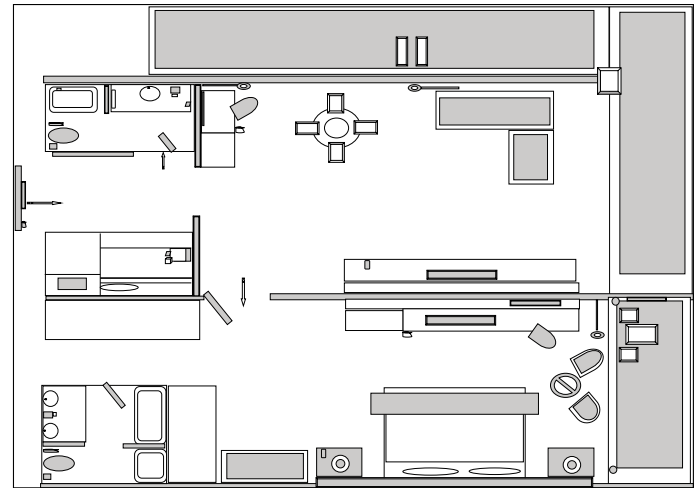

STANDART JUNIOR SUITE

1 ЭТАЖ

2 ЭТАЖ

PALACE DUBLEX

TERRACE SUITE

РАЗМЕЩЕНИЕ

ОБЩИЕ ХАРАКТЕРИСТИКИ ВСЕХ НОМЕРОВ В ВИЛЛАХ

Регулируемая центральная система кондиционирования	В ванной комнате отдельная душевая кабина и ванна
Телевизор LCD со спутниковой антенной	Две раковины в ванной комнате
Мини-бар	Туалет
Прямой телефон	Фен для сушки волос
Сейф с электронным кодом	Макияжное зеркало
Ламинат	Балкон/терраса
Магнитные карты-ключи	Круглосуточный сервис в номер по меню (платно)
Беспроводной интернет	Банный халат и тапочки