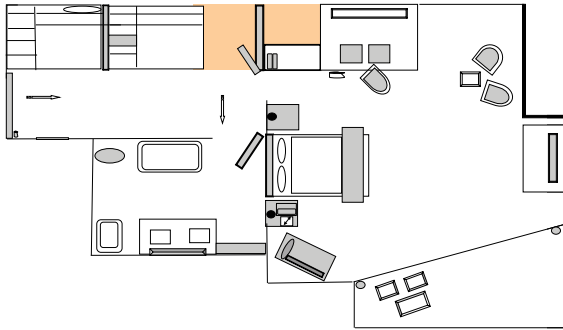

CORNER ROOM