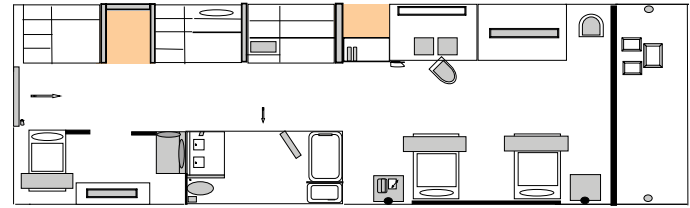

PASHA SUITE

В отеле 8 номеров Pasha Suite.	Вид	м ²	Макс. размещение	Характеристики
	Номер расположен в виллах; вид на сад или бассейн.	150	6 взрослых и 1 ребенок	Двухэтажные номера Pasha Suite расположены в виллах и состоят из 3 спальных комнат и 1 гостиной. В номере 4 телевизора LCD и 2 балкона. В остальном обладают характеристиками, описанными в общей таблице.

* Каждый номер обладает характеристиками, описанными в общей таблице.

** Размеры односпальных кроватей на первых этажах номеров в виллах 90 x 210, на первых этажах вилл Jozefin 85 x 175, односпальных кроватей в виллах 110 x 210, двуспальных кроватей 180 x 210 см.

CORNER ROOM

PASHA SUITE (Duplex)

SUPERIOR DELUXE ROOM

13TAK

23TAK

LALE SUITE

GARDEN SUITE

ПАКЕТ DIAMOND