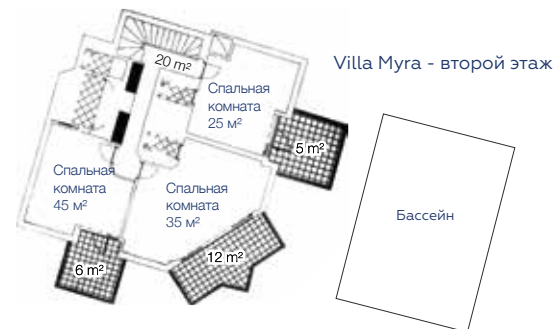

ПАКЕТ DIAMOND

Готовы ли вы к настоящему блаженству?

Пакет Diamond действителен для виллы, расположенной в непосредственной близости к морю, которая благодаря отдельному бассейну обеспечивает полное уединение и домашний комфорт.

- VIP встреча при заезде в отель;
- Возможность бесплатно пользоваться павильонами при бронировании Myra;
- Богатый ассортимент мини-бара;
- Горячие и холодные напитки;
- Бар с элитными напитками, сухофруктами и аперитивами;
- Регулярно доставляемые свежие фрукты и шоколад;
- Скидка 25% на услуги прачечной и химчистки;
- Бесплатное бронирование столиков в A'la Carte;
- В номерах телевизор и сейф;
- Скидка 30% в оздоровительном центре.