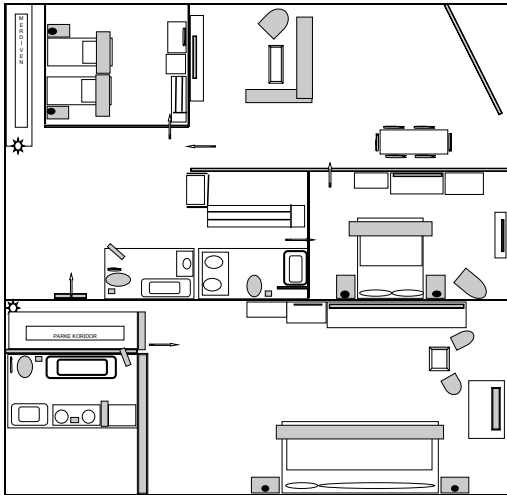

PASHA SUITE (Duplex)