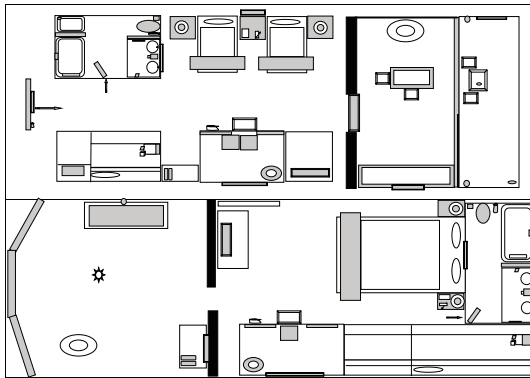

1 ЭТАЖ

2 ЭТАЖ

PALACE DUBLEX