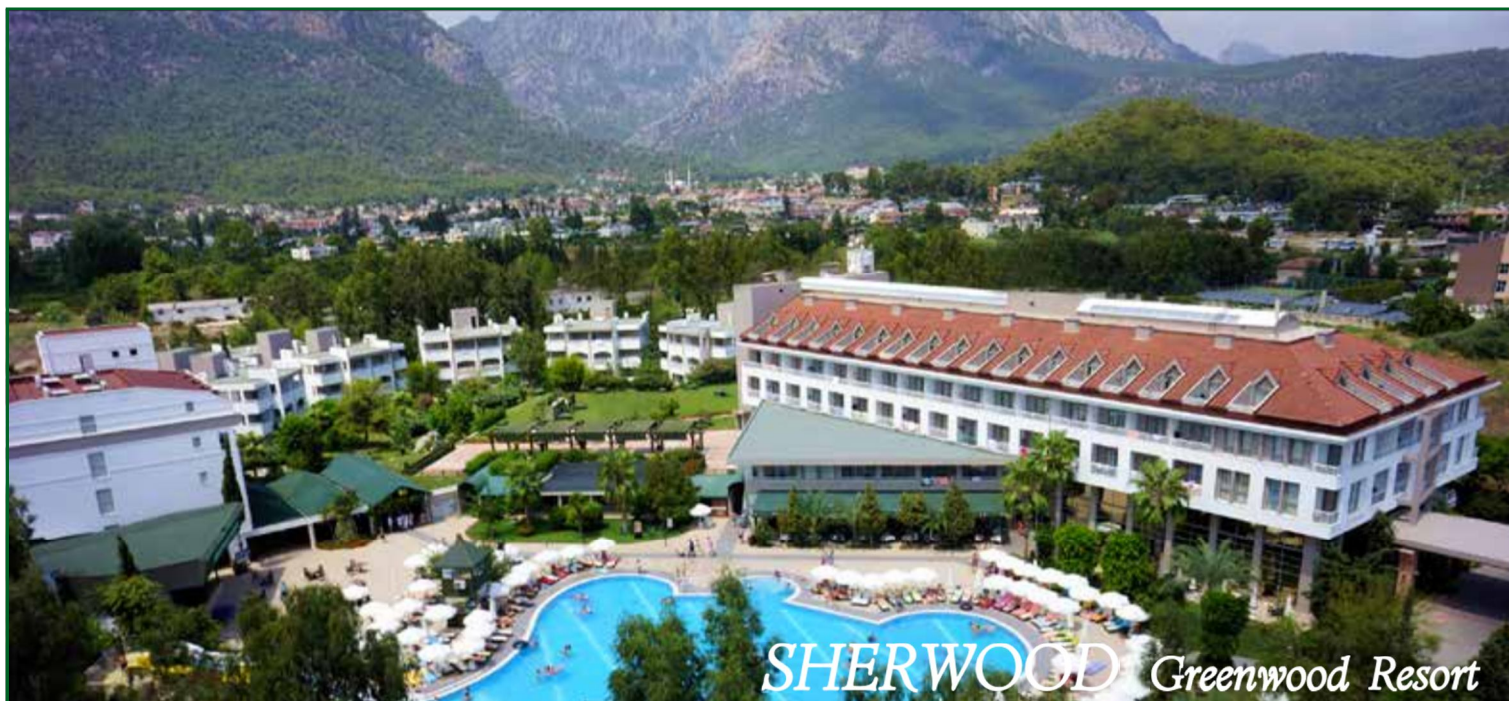

Отель для
взрослых

Частная
медицина

Спа
издоровление

Отель с
аквапарком

SHERWOOD Greenwood Resort

ОСНОВНАЯ ИНФОРМАЦИЯ:

Название отеля:	Sherwood Greenwood Resort
Категория:	4 * Hotel
Адрес:	Cumhuriyet Mah. Ahu Unal Aysal Cad.No:16 07994 Goynuk / Kemer / Antalya
Телефон:	+90 (242) 815 21 25
Call-центр	+90 (242) 444 88 07
Факс:	+90 (242) 815 16 41
Веб-сайт:	www.sherwoodhotels.com.tr
Эл. почта:	info@sherwoodhotels.com.tr
Открытие отеля:	1999
Последняя Реновация:	2012
Площадь (м²):	23.000 м²
Концепция	Ультра Все Включено
Сезон:	Летний Сезон
Количество зданий:	1 Главное здание, 1 боковое (Анекс) здание, 9 бунгало
Количество этажей:	Главное здание - 4 этажа; боковое (Анекс) здание - 4 этажа; бунгало - 3 этажа
Лифт:	В главном здании - 2; в новом здании - 1
Всего номеров:	267