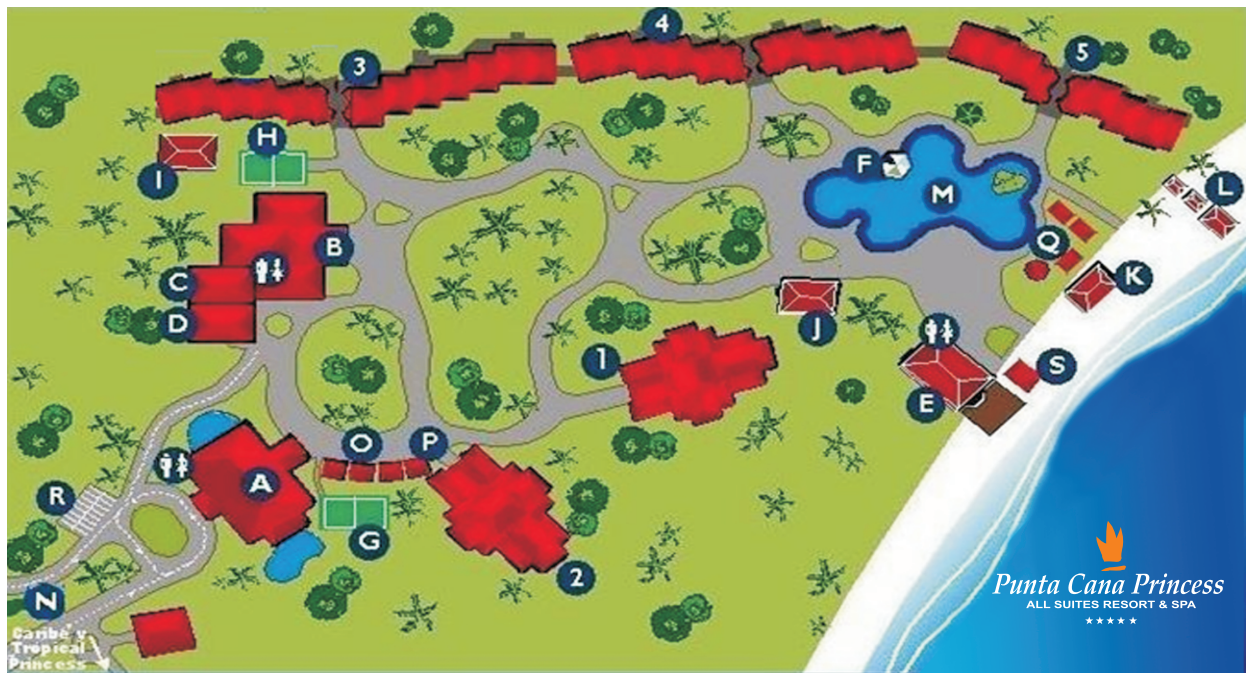

# Punta Cana Princess

MAPA DE LOCALIZACIÓN / LOCATION MAP / PLAN DE LOCALISATION / ORT-KARTE / KAPTA

**1-5** Buildings / Edificios / Édifices / Gebäude / Копыца

**A** Lobby / Oasis Bar / Холл Бар Оазис

**B** Casabe Buffet Buffetrestaurant Casabe Ресторан Касабэ

**C** Il Bacio A la Carte Restaurant (Italian) Restaurante a la Carta (Italiano) Итальянский ресторан Ил Бачио (по меню)

**D** Río Grande Tex Mex - Steak House A la Carte Restaurant Restaurante a la Carta Мексиканский ресторан Рио Грандэ (по меню)

**J** La Petite Fondue A la Carte Restaurant (Swiss) Restaurante a la Carta (Suizo) Швейцарский ресторан Ля Пэтит Фондю (по меню)

**K** Club House / Centro de animación / Klubhaus / Центр развлечений

**L** Aquatic Center Centro de Acuáticas Wassersport-Center Центр водных развлечений

**R** Parking / Parkplatz / Парковка

**S** Gazebo / Свадебная беседка

 Restroom / Baños / Toiletten Туалеты