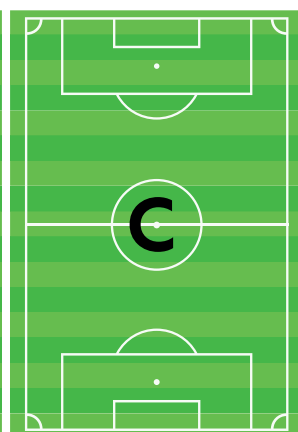

### ДРЕНАЖНАЯ СИСТЕМА

%0.8 ← → %0.8 НАКЛОН

70 x 45m

105 x 68m

105 x 68m

105 x 68m

105 x 68m

95 x 65m