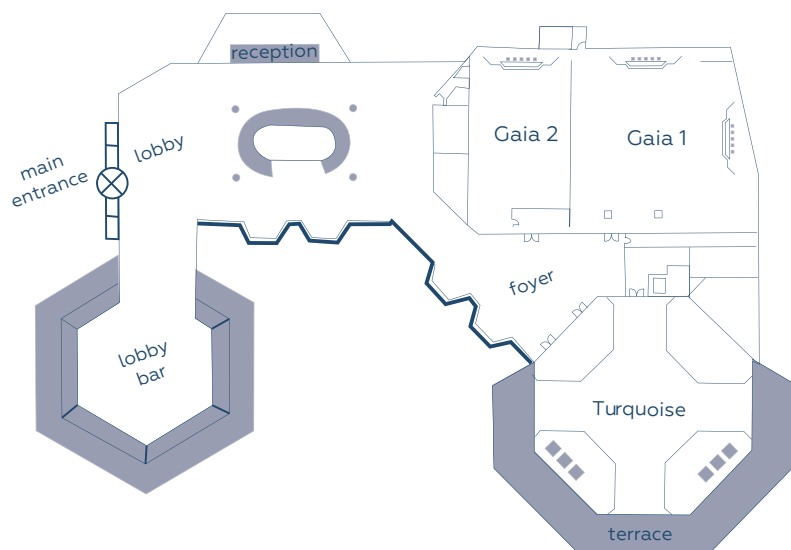

### КОНФЕРЕНЦ ЗАЛЫ & САЛОНЫ

Конференц-залы	Площадь м <sup>2</sup>	Размеры (м)	Высота (м)	Театр	Класс	Рассадка U	Банкет
Gala	854	35.6 x 24	4.75	1000	560	-	600
Gala I	540	22.5 x 24	4.75	675	360	85	380
Gala II	312	13 x 24	4.75	310	170	85	180
Turquoise	650	25.5 x 25,5	5.8	800	430	100	500
Fuaye	200	-	-	-	-	-	-