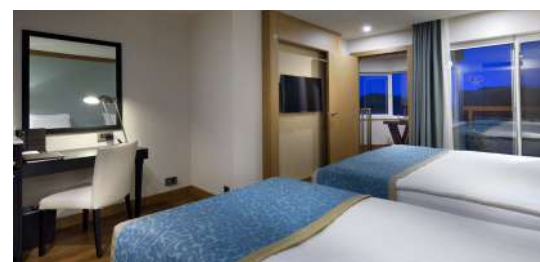

#### JUNIOR SUITE

С видом на море, бассейн, сад и горы. Высококачественная мебель. Одна спальная комната (1 двуспальная кровать) гостиная (мягкая мебель и 1 двуспальная софа), складывающаяся дополнительная кровать, детская кроватка, 1 ванная комната с душевой, 1 туалет, межкомнатная дверь.