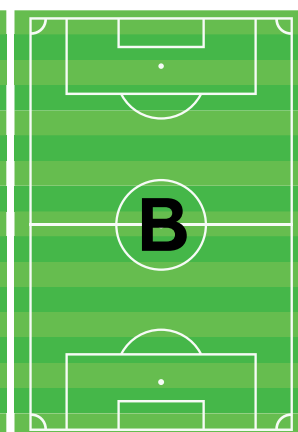

### ДРЕНАЖНАЯ СИСТЕМА

%0.8 ← → %0.8 НАКЛОН

70 x 45m

105 x 68m

105 x 68m

105 x 68m

105 x 68m

95 x 65m