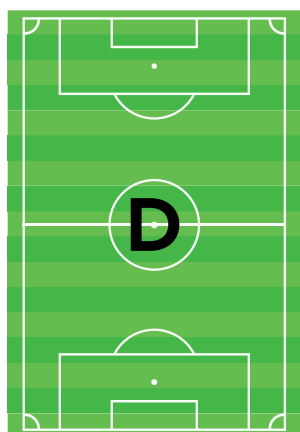

### ДРЕНАЖНАЯ СИСТЕМА

%0.8 ← → %0.8 НАКЛОН

70 x 45m

105 x 68m

105 x 68m

105 x 68m

105 x 68m

95 x 65m