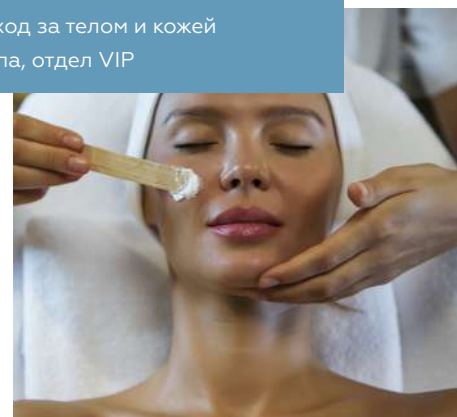

* Начало летнего сезона с 01.04 до 31.10