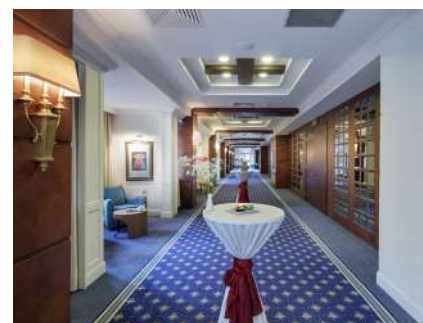

ОБЩАЯ ИНФОРМАЦИЯ

ЛЕТО 2020

КОНФЕРЕНЦ ЗАЛЫ & САЛОНЫ

Конференц-залы	Площадь м²	Размеры (м)	Высота (м)	Театр	Класс	Рассадка U	Банкет
Gordion	578	35 x 16.5	4.2	750	350	-	450
Gordion I	223	13.5 x 16.5	4.2	320	120	48 - 70	160
Gordion II	182	11 x 16.5	4.2	240	110	48 - 70	140
Gordion III	182	1 x 16.5	4.2	240	110	48 - 70	140
Gordion I-II	405	24.5 x 16.5	4.2	480	200	-	310
Gordion II-III	363	22 x 16.5	4.2	420	185	-	290
Gordion IV	53	7.5 x 7	4.2	30	24	25	-
Gordion V	84	15 x 5.6	3.2	90	40	35	-
Gordion VI	124	16 x 7.5	2.8	80	60	35	-
Gordion VII	102	15.6 x 6.4	3.3	80	60	35	-
Ayscha Saloon	494		3.3				

* Концепция действительна с 01.04 по 31.10

ileribaşı mevkii
belek • antalya • turkey
t. +90 242 710 12 00
f. +90 242 710 12 30

www.papillon.com.tr