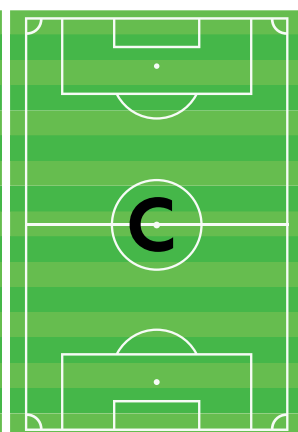

Спортивный центр Папиллон (в 9 км от отеля)

ДРЕНАЖНАЯ СИСТЕМА

%0.8 ← → %0.8 НАКЛОН

70 x 45m

105 x 68m

105 x 68m

105 x 68m

105 x 68m