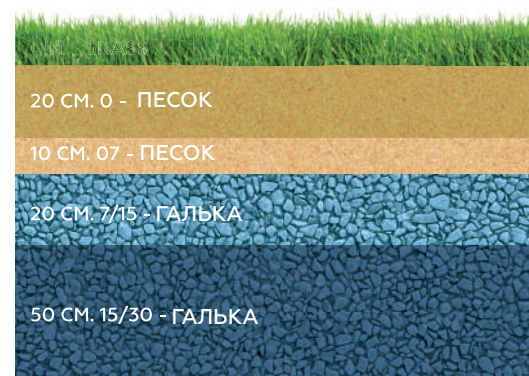

ОБЩАЯ ИНФОРМАЦИЯ

ЛЕТО 2020

ФУТБОЛ

Спортивный центр Папиллон – платный, используется в пакете Футбол Камп. Вас ожидает комфортная и спокойная обстановка, повышающая вашу энергию и спортивные мотивации, необходимые вашей команде.

Спортивный центр Папиллон (в 9 км от отеля)

ДРЕНАЖНАЯ СИСТЕМА

%0.8 ← → %0.8 НАКЛОН

70 x 45m

105 x 68m

105 x 68m

105 x 68m

105 x 68m

95 x 65m

İleribaşı mevki
belek • antalya • turkey
t. +90 242 710 12 00
f. +90 242 710 12 30

www.papillon.com.tr