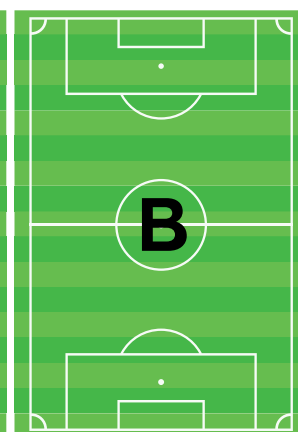

ОБЩАЯ ИНФОРМАЦИЯ

ЛЕТО 2020

ФУТБОЛ

Спортивный центр Папиллон – платный, используется в пакете Футбол Камп. Вас ожидает комфортная и спокойная обстановка, повышающая вашу энергию и спортивные мотивации, необходимые вашей команде.

Спортивный центр Папиллон (в 9 км от отеля)

ДРЕНАЖНАЯ СИСТЕМА

%0.8 ← → %0.8 НАКЛОН

70 x 45m

105 x 68m

105 x 68m

105 x 68m

105 x 68m

95 x 65m

İleribaşı mevki
belek • antalya • turkey
t. +90 242 710 12 00
f. +90 242 710 12 30

www.papillon.com.tr