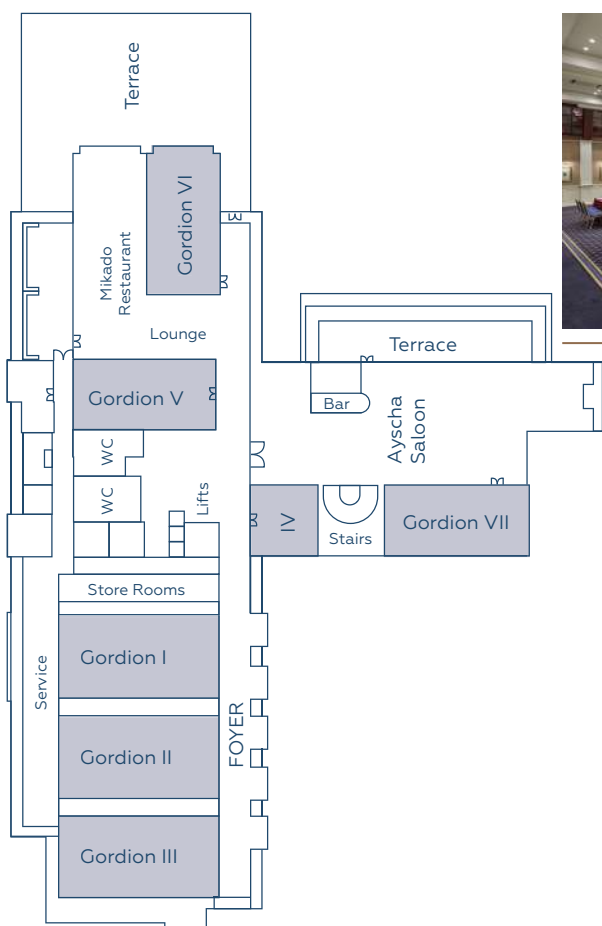

95 x 65m

İleribaşı mevki
belek • antalya • turkey
t. +90 242 710 12 00
f. +90 242 710 12 30

www.papillon.com.tr

ОБЩАЯ ИНФОРМАЦИЯ

ЛЕТО 2020

КОНФЕРЕНЦ ЗАЛЫ & САЛОНЫ

Конференц-залы	Площадь м ²	Размеры (м)	Высота (м)	Театр	Класс	Рассадка U	Банкет
Gordion	578	35 x 16.5	4.2	750	350	-	450
Gordion I	223	13.5 x 16.5	4.2	320	120	48 - 70	160
Gordion II	182	11 x 16.5	4.2	240	110	48 - 70	140
Gordion III	182	1 x 16.5	4.2	240	110	48 - 70	140
Gordion I-II	405	24.5 x 16.5	4.2	480	200	-	310
Gordion II-III	363	22 x 16.5	4.2	420	185	-	290
Gordion IV	53	7.5 x 7	4.2	30	24	25	-
Gordion V	84	15 x 5.6	3.2	90	40	35	-
Gordion VI	124	16 x 7.5	2.8	80	60	35	-
Gordion VII	102	15.6 x 6.4	3.3	80	60	35	-
Ayscha Saloon	494		3.3				

* Концепция действительна с 01.04 по 31.10

ileribaşı mevkii
belek • antalya • turkey
t. +90 242 710 12 00
f. +90 242 710 12 30

www.papillon.com.tr

ОБЩАЯ ИНФОРМАЦИЯ

ЛЕТО 2020

КОНФЕРЕНЦ ЗАЛЫ & САЛОНЫ

Конференц-залы	Площадь м ²	Размеры (м)	Высота (м)	Театр	Класс	Рассадка U	Банкет
Nautilus	48	6.68 x 7.25	3.4	48	24	18	30
Nautilus II	54	7.25 x 7.25	3.4	48	24	18	30
Nautilus III	54	7.25 x 7.25	3.4	48	24	18	30
Nautilus IV	54	7.25 x 7.25	3.4	48	24	18	30
Nautilus I-II	102	14.2 x 7.25	3.4	108	54	36	50
Nautilus III-IV	108	15 x 7.25	3.4	108	54	36	50