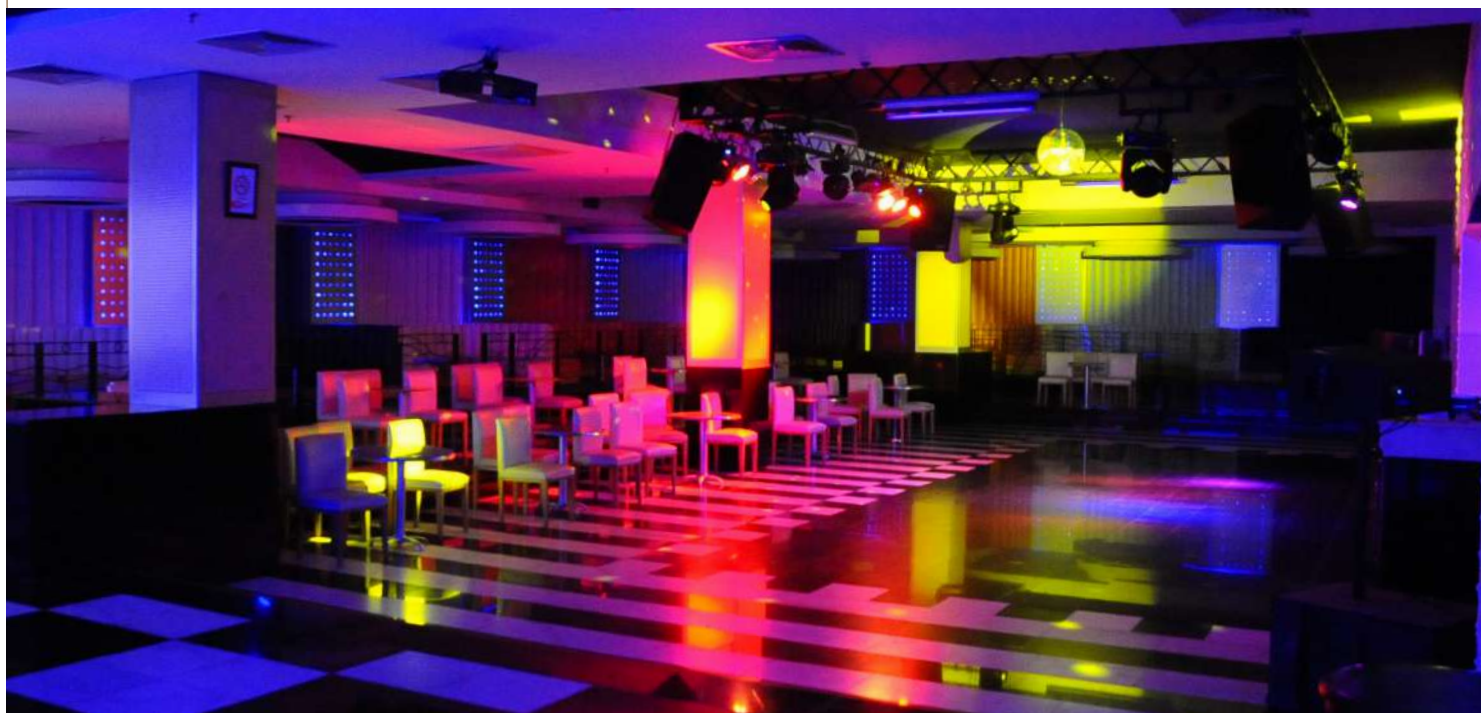

ОБЩАЯ ИНФОРМАЦИЯ

ЗИМА 2019-2020

АНИМАЦИЯ

- Анимация в течение дня и программа мероприятий
- Живая музыка по определенным дням недели
- Каждый день дискотека Aquarius с 23:00 до 02:00 часов