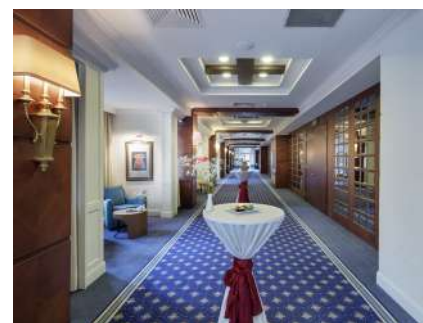

### КОНФЕРЕНЦ ЗАЛЫ & САЛОНЫ

Конференц-залы	Площадь м <sup>2</sup>	Размеры (м)	Высота (м)	Театр	Класс	Рассадка U	Банкет
Gordion	578	35 x 16.5	4.2	750	350	-	450
Gordion I	223	13.5 x 16.5	4.2	320	120	48 - 70	160
Gordion II	182	11 x 16.5	4.2	240	110	48 - 70	140
Gordion III	182	1 x 16.5	4.2	240	110	48 - 70	140
Gordion I-II	405	24.5 x 16.5	4.2	480	200	-	310
Gordion II-III	363	22 x 16.5	4.2	420	185	-	290
Gordion IV	53	7.5 x 7	4.2	30	24	25	-
Gordion V	84	15 x 5.6	3.2	90	40	35	-
Gordion VI	124	16 x 7.5	2.8	80	60	35	-
Gordion VII	102	15.6 x 6.4	3.3	80	60	35	-
Ayscha Saloon	494		3.3				