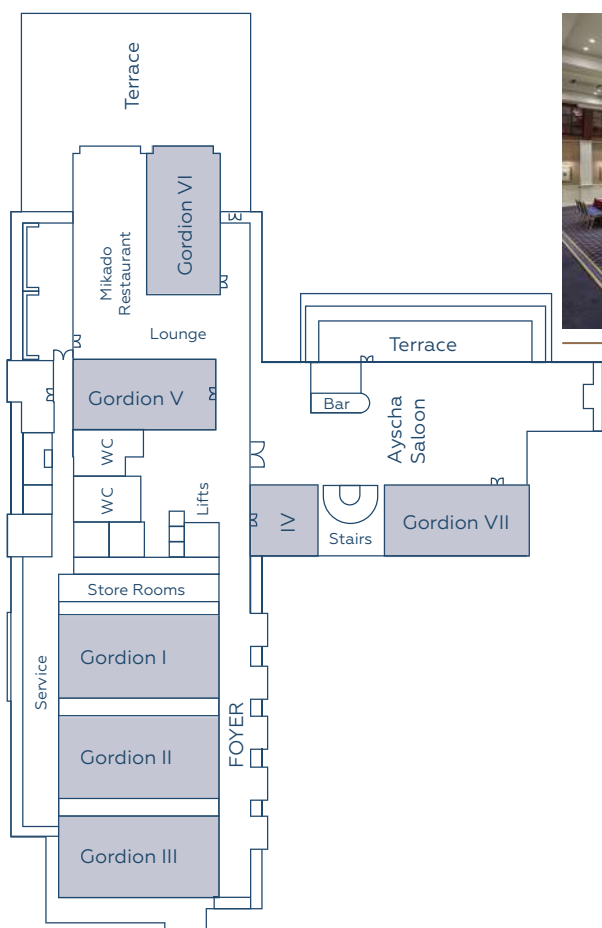

### КОНФЕРЕНЦ ЗАЛЫ & САЛОНЫ

Конференц-залы	Площадь м <sup>2</sup>	Размеры (м)	Высота (м)	Театр	Класс	Рассадка U	Банкет
Gordion	578	35 x 16.5	4.2	750	350	-	450
Gordion I	223	13.5 x 16.5	4.2	320	120	48 - 70	160
Gordion II	182	11 x 16.5	4.2	240	110	48 - 70	140
Gordion III	182	1 x 16.5	4.2	240	110	48 - 70	140
Gordion I-II	405	24.5 x 16.5	4.2	480	200	-	310
Gordion II-III	363	22 x 16.5	4.2	420	185	-	290
Gordion IV	53	7.5 x 7	4.2	30	24	25	-
Gordion V	84	15 x 5.6	3.2	90	40	35	-
Gordion VI	124	16 x 7.5	2.8	80	60	35	-
Gordion VII	102	15.6 x 6.4	3.3	80	60	35	-
Ayscha Saloon	494		3.3				