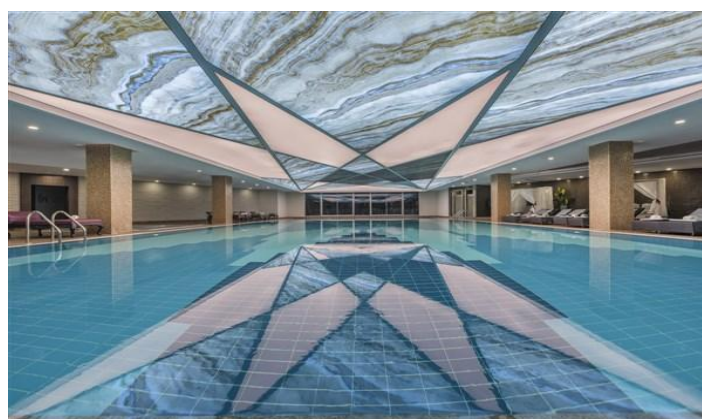

Крытый бассейн

Большой открытый бассейн; глубина 1.40 м, площадь 1690 кв.м
Полуолимпийский бассейн; глубина 1.40 м, площадь 1490 кв.м
Relax бассейн; глубина 1.40 м, площадь 800 кв.м
Открытый бассейн; глубина 1.40 м - 1.00 м, - 0.60 м, площадь 1050 кв.м
Активность бассейн; глубина 1.40 м, площадь 930 кв.м
Aqua tower бассейн (7 водных горок для детей); глубина 0.25 м, площадь 1007 кв.м
Spray Action (бассейн для детей с анимации и развлечениями) площадь 262 кв.м
Аквапарк (9 водных горок для взрослых); глубина 1.20 м, площадь 323 кв.м
Джакузи; глубина 1.10 м, площадь 38 кв.м
Крытый бассейн; глубина 1.40 м, площадь 312 кв.м
Крытый детский бассейн; глубина 0.40 м, площадь 15 кв.м

Время работы бассейнов может меняться в зависимости от погодных условий.

Номера

В данном отеле имеется в общей сложности 837 номера. Вы можете выбрать для себя и своей семьи самые комфортабельные и удобные.

Типы номеров состоят из следующих категорий:

601 Стандартный Номер (313 Be Trendy, 9 Be Trendy для людей с ограниченными возможностями, 279 Be Large),

69 Супериор Номер (56 Be Romantic, 13 Be Delux Loft),

20 Be Trendy Connection,

127 Семейный номер (110 Be Family A, 17 Be Family Loft),

3 Семейный Сьют Номер (3 Be Family B),

17 Сьют Номер (12 Be Suit, 4 Be Royal, 1 Be King)