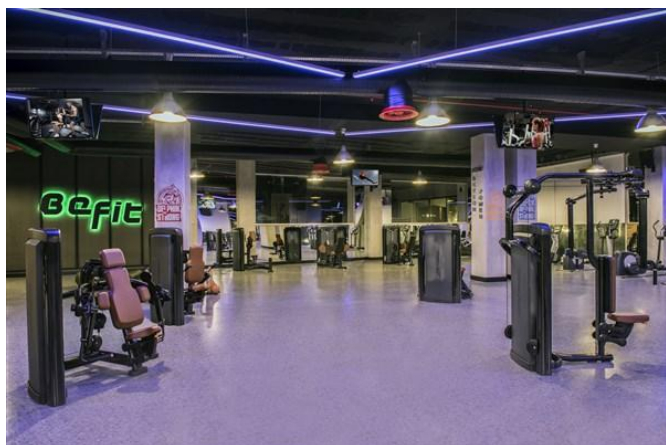

## **Анимация & Развлечения**

Дневные анимационные спортивные программы, игры в бассейне, вечером – ревю, скетчи, вечерние шоу программы, живая музыка (в определенные дни), дискотека. Все эти услуги предоставлены для того, чтобы вы смогли провести прекрасное время. Компьютерные игры, интернет кафе, игровой зал.

## **Спа-центр**

К Вашим услугам косметический салон, молочная ванна Клеопатры, профессиональные массажи, пилинг и антистрессовые процедуры, хамам, сауна, парная.

## **Спорт & Фитнесс**

В отеле Delphin BE GRAND Resort есть 6 теннисных кортов (оборудование для теннисных кортов), уроки тенниса, настольный теннис, дартс, боулинг, бильярд, аэробика, водная гимнастика, гимнастика, степ. Все эти услуги предоставлены для того, чтобы вы смогли провести прекрасное время. Тренажерный зал BE Fit (общая площадь составляет 1350 кв.м., пилатес площадь составляет 135 кв.м., бодибилдинг, кардио, растягивание).