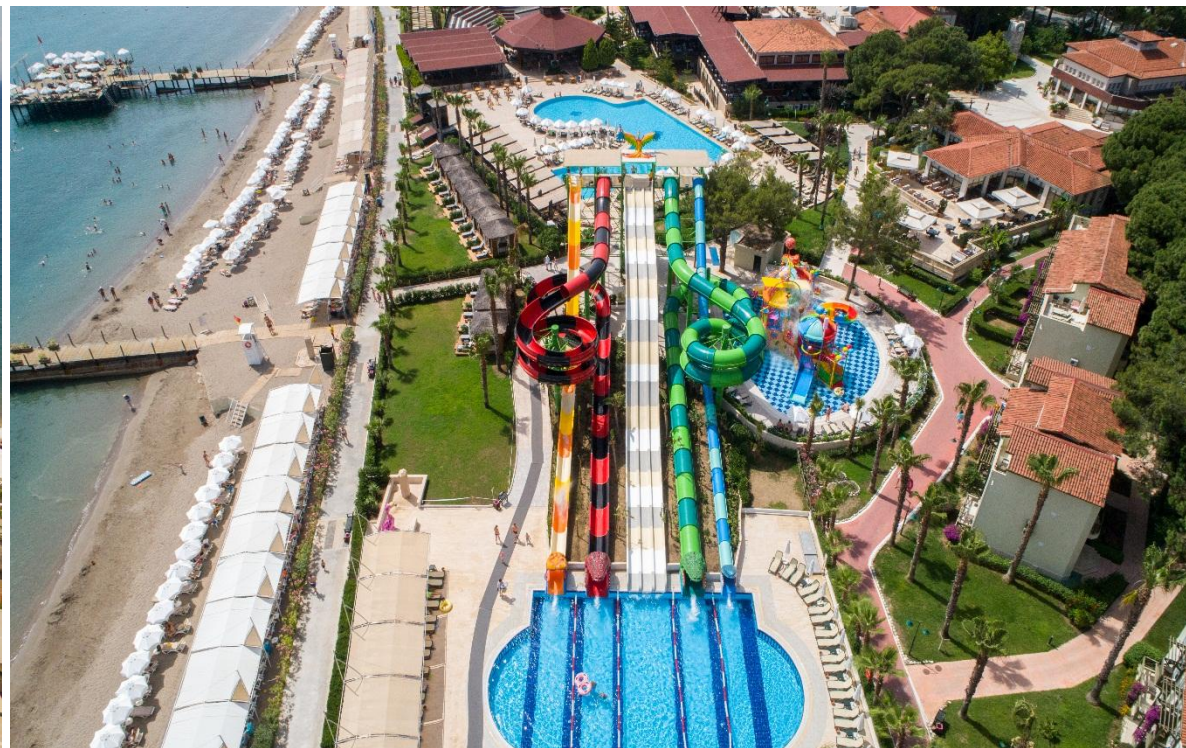

## Бассейны и Пляж

Бассейн	Глубина м2	м2
ОСНОВНОЙ	140	550
ДЕТСКИЙ	35	44
АКВАПАРК	120	440
ДЕТСКИЙ АКВАПАРК	30	255

Полностью оборудованный Центр красоты и здоровья SPA (программы ухода за кожей и телом). Наш новый взгляд на СПА позволит Вам побаловать себя и сделает Ваш отдых более красочным.