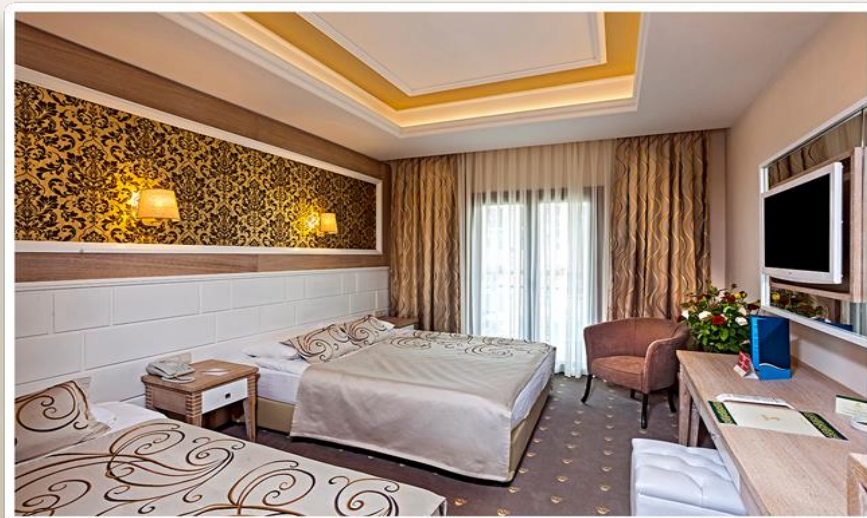

ТИП НОМЕРА	КОЛИЧЕСТВО	ОБЩАЯ ПЛОЩАДЬ	Минимальная-максимальная вместимость
GARDEN DELUXE ROOM – Стандартный номер повышенной комфортности с видом на сад	187	25 m²	1 / 2 + 2

Полы в номерах, расположенных в стоящих в саду трехэтажных зданиях, покрыты ковровым покрытием либо мрамором. Во всех номерах имеется ЖК-телевизор, бесплатный беспроводной интернет, бесплатный сейф, мини-бар, балкон, прямой телефон, кондиционер и душ.