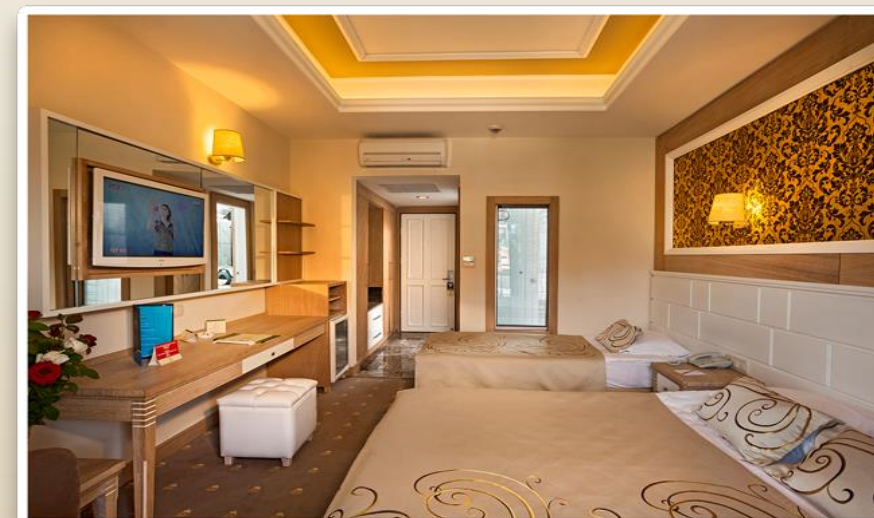

ТИП НОМЕРА	КОЛИЧЕСТВО	ОБЩАЯ ПЛОЩАДЬ	Минимальная-максимальная вместимость
GARDEN DELUXE ROOM – Стандартный номер повышенной комфортности с видом на сад	187	25 m²	1 / 2 + 2

Полы в номерах, расположенных в стоящих в саду трехэтажных зданиях, покрыты ковровым покрытием либо мрамором. Во всех номерах имеется ЖК-телевизор, бесплатный беспроводной интернет, бесплатный сейф, мини-бар, балкон, прямой телефон, кондиционер и душ.